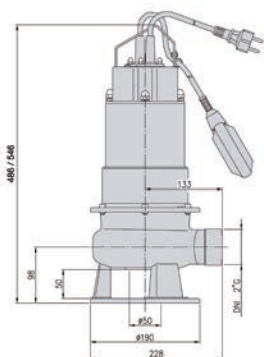

Dimensiones

DW / DW VOX
Con soporte y boca roscada.