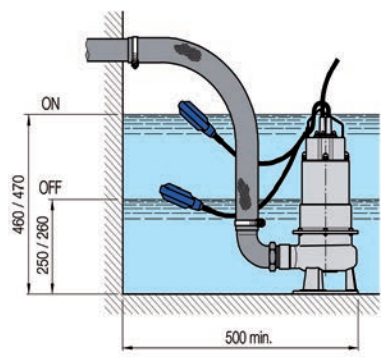

### Conexiones

<b>Brida</b>	DNA: Ø 50 mm DNI: 50 PN 10
<b>Rosca</b>	DNA: Ø 50 mm DNI: 2"

### Dimensiones

**DW / DW VOX**  
Con soporte y boca roscada.

**DWF / DWF VOX**  
Con soporte y brida DN50

**DW(F) / DW(F) VOX**  
Con Kit de descarga "Acero Inox."

**DW / DW VOX**  
Medidas de instalación