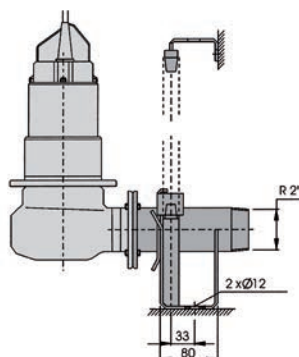

### Conexiones

<b>Brida</b>	DNA: Ø 50 mm DNI: 50 PN 10
<b>Rosca</b>	DNA: Ø 50 mm DNI: 2"

### Materiales

<b>Cuerpo de impulsión, carcasa y tapa motor</b>	AISI 304
<b>Impulsor</b>	AISI 304
<b>Eje motor</b>	AISI 303 (sólo parte en contacto con el líquido).
<b>Cierre mecánico</b>	Doble cierre mecánico en cámara de aceite: - Superior: Carbón/Cerámica/NBR. - Inferior: SiC/SiC/NBR.
<b>Cable</b>	De 10 m con enchufe tipo Schuko.
<b>Versiones</b>	<b>M:</b> Monofásica <b>MA:</b> Con regulador de nivel

### Dimensiones

**DW / DW VOX**  
Con soporte y boca roscada.

**DWF / DWF VOX**  
Con soporte y brida DN50

**DW(F) / DW(F) VOX**  
Con Kit de descarga "Acero Inox."

**DW / DW VOX**  
Medidas de instalación