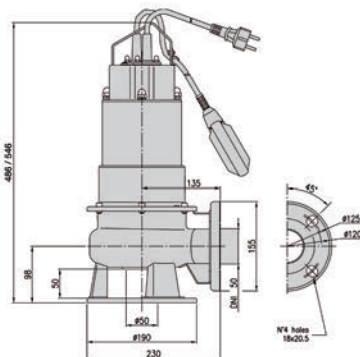

### Conexiones

<b>Brida</b>	DNA: Ø 50 mm DNI: 50 PN 10
<b>Rosca</b>	DNA: Ø 50 mm DNI: 2"

### Materiales

<b>Cuerpo de impulsión, carcasa y tapa motor</b>	AISI 304
<b>Impulsor</b>	AISI 304
<b>Eje motor</b>	AISI 303 (sólo parte en contacto con el líquido).
<b>Cierre mecánico</b>	Doble cierre mecánico en cámara de aceite: - Superior: Carbón/Cerámica/NBR. - Inferior: SiC/SiC/NBR.
<b>Cable</b>	De 10 m con enchufe tipo Schuko.
<b>Versiones</b>	<b>M:</b> Monofásica <b>MA:</b> Con regulador de nivel

### Datos técnicos

<b>Max. inmersión</b>	7 m
<b>Temperatura máx. del líquido</b>	40°C
<b>Máx. paso de sólidos</b>	50 mm
<b>Polos</b>	2
<b>Aislamiento</b>	Clase F
<b>Grado de protección</b>	IP68
<b>Tensión</b>	Monofásica 230V ± 10% Trifásica 400V ± 10%

### Dimensiones

**DW / DW VOX**  
Con soporte y boca roscada.

**DWF / DWF VOX**  
Con soporte y brida DN50

**DW(F) / DW(F) VOX**  
Con Kit de descarga "Acero Inox."

**DW / DW VOX**  
Medidas de instalación